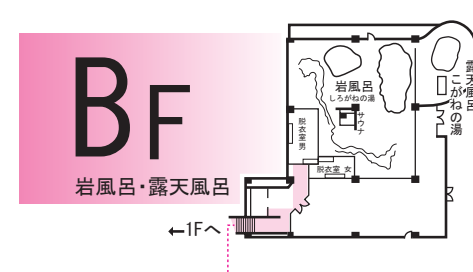

- 凡例
- Ⓔ.....非常口
 - Ⓕ.....消火器
 - Ⓖ.....消火栓
 - Ⓖ.....非常梯子

- ◆防災
- 警備員24時間巡回 ●室内消火栓
 - 消火器の設置 ●鉄製客室ドア・スプリンクラー
 - 煙探知機・危険防止と安全誘導用TVカメラ ●自家発電機
 - 避難用外部日差し

立面図

スカイホール「天の川」	9F	客室715~723	7F	客室731~740
客室851~855	8F	客室615~627	6F	客室631~640
客室801~810	8F	客室515~527	5F	客室531~540
客室751~758	7F	客室415~427	4F	客室431~440
客室651~658	6F	客室315~326	3F	客室331~340
客室551~558	5F	宴会場	2F	茶室「日庵」「芳月」 料理茶屋 宴会場
大浴場「天晴れの湯」 貸切露天風呂「星」「空」「月」 貸切家族風呂「からっ風」「かかあ天下」 マッサージ・エステサロン プール 会議場「鳥帽子」	3F	宴会場 ギャラリー「ふれあい」	2F	ダイニングルーム 「アスティア」
お食事処「船尾」 宴会場	2F	フロント・玄関・ロビー ティーラウンジ・足湯 パライフェーホール「かもん」 売店・情報コーナー	1F	食堂「旬の坊」 おしゃべり横丁「丁目~6丁目」 きつぷルーム ゲームコーナー マージナルーム
バンケットホール「インベリアル」 会議場「長峰」「平安」 お好み処「ひともっこ」 お食事処「七重」	1F	岩風呂 露天風呂	BF	

- 客室183室 ● 最大収容人員900名様
- 宴会場 大・中・小24区画
- 会議室 大・中・小8区画
- 駐車場 自家用車500台・バス50台

2F
宴会場階