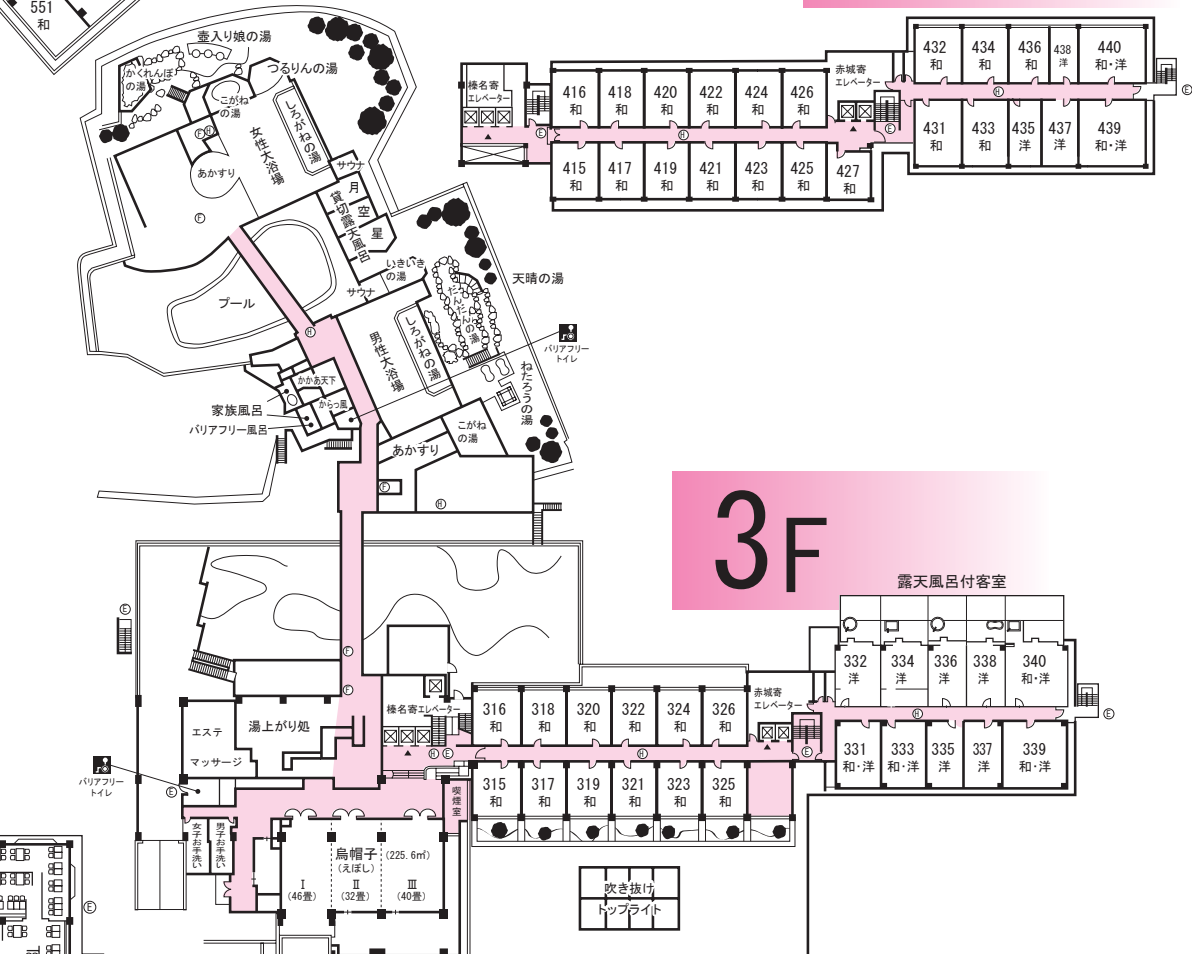

- 凡例
- Ⓔ.....非常口
 - Ⓕ.....消火器
 - Ⓖ.....消火栓
 - Ⓖ.....非常梯子

- ◆防災
- 警備員24時間巡回 ●室内消火栓
 - 消火器の設置 ●鉄製客室ドア・スプリンクラー
 - 煙探知機・危険防止と安全誘導用TVカメラ ●自家発電機
 - 避難用外部日差し

立面図

スカイホール「天の川」	9F	客室715~723	7F	客室731~740
客室851~855	8F	客室615~627	6F	客室631~640
客室801~810	8F	客室515~527	5F	客室531~540
客室751~758	7F	客室415~427	4F	客室431~440
客室651~658	6F	客室315~326	3F	客室331~340
客室551~558	5F	宴会場	2F	茶室「日庵」「芳月」 料理茶屋 宴会場
大浴場「天晴れの湯」 貸切露天風呂「星」「空」「月」 貸切家族風呂「からっ風」「かかあ天下」 マッサージ・エステサロン プール 会議場「鳥帽子」	3F	宴会場 ギャラリー「ふれあい」	2F	ダイニングルーム 「アスティア」
お食事処「船尾」 宴会場	2F	フロント・玄関・ロビー ティーラウンジ・足湯 パライフェーホール「かもん」 売店・情報コーナー	1F	食堂「旬の坊」 おしゃべり横丁「丁目~6丁目」 きつぷルーム ゲームコーナー マージナルーム
バンケットホール「インベリアル」 会議場「長峰」「平安」 お好み処「ひともっこ」 お食事処「七重」	1F	岩風呂 露天風呂	BF	

- 客室183室 ● 最大収容人員900名様
- 宴会場 大・中・小24区画
- 会議室 大・中・小8区画
- 駐車場 自家用車500台・バス50台

2F
宴会場階