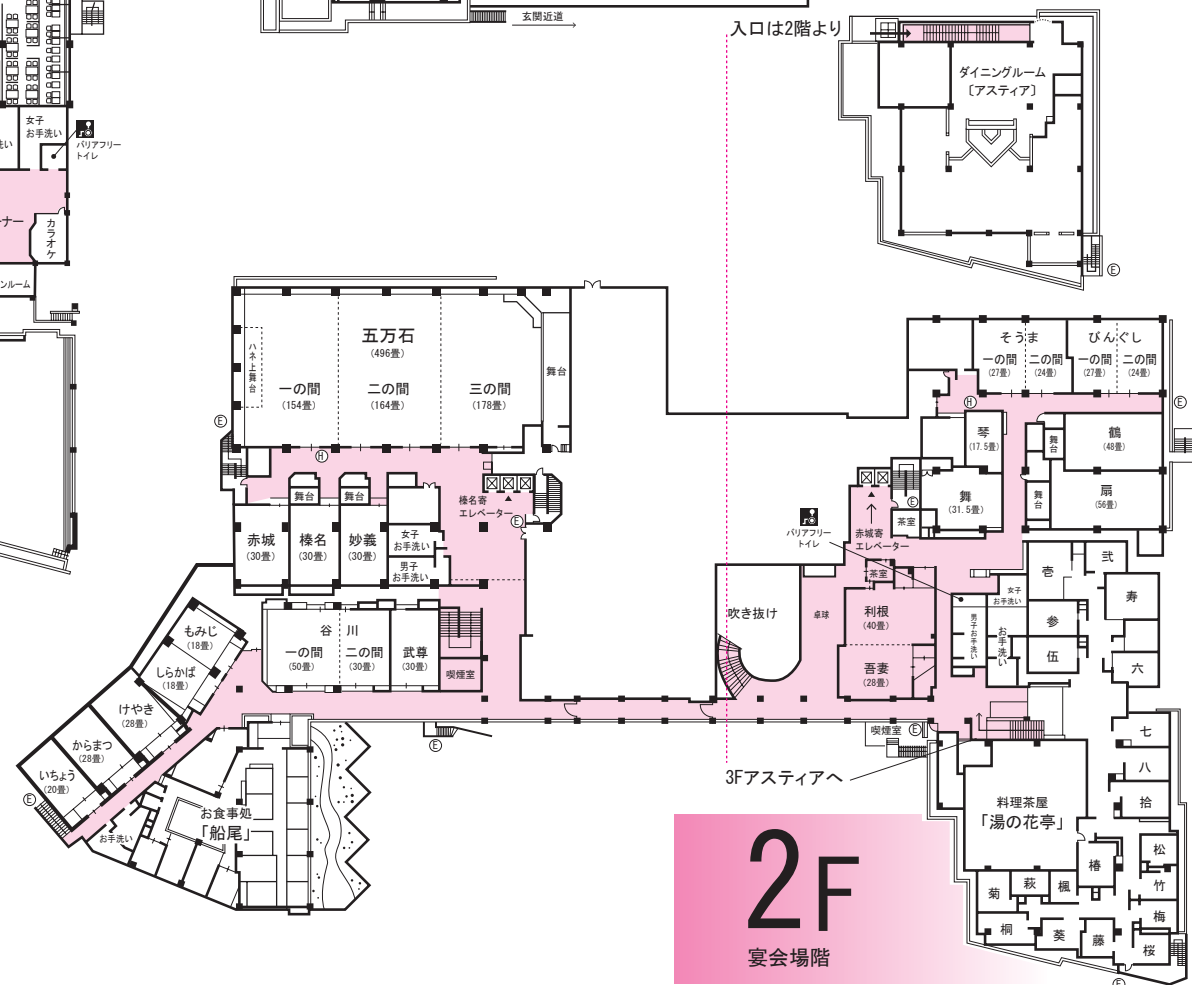

- 凡例
- Ⓔ.....非常口
 - Ⓕ.....消火器
 - Ⓖ.....消火栓
 - Ⓖ.....非常梯子

- ◆防災
- 警備員24時間巡回 ●室内消火栓
 - 消火器の設置 ●鉄製客室ドア・スプリンクラー
 - 煙探知機・危険防止と安全誘導用TVカメラ ●自家発電機
 - 避難用外部日差し

立面図

スカイホール「天の川」	9F	客室715~723	7F	客室731~740
客室851~855	8F	客室615~627	6F	客室631~640
客室801~810	8F	客室515~527	5F	客室531~540
客室751~758	7F	客室415~427	4F	客室431~440
客室651~658	6F	客室315~326	3F	客室331~340
客室551~558	5F	宴会場	2F	茶室「日庵」「芳月」 料理茶屋 宴会場
大浴場「天晴れの湯」 貸切露天風呂「星」「空」「月」 貸切家族風呂「からっ風」「かかあ天下」 マッサージ・エステサロン プール 会議場「鳥帽子」	3F	宴会場 ギャラリー「ふれあい」	2F	ダイニングルーム 「アスティア」
お食事処「船尾」 宴会場	2F	フロント・玄関・ロビー ティーラウンジ・足湯 パライフェーホール「かもん」 売店・情報コーナー	1F	食堂「旬の坊」 おしゃべり横丁「丁目~6丁目」 きつぷルーム ゲームコーナー マージナルーム
バンケットホール「インベリアル」 会議場「長峰」「平安」 お好み処「ひともっこ」 お食事処「七重」	1F	岩風呂 露天風呂	BF	

- 客室183室 ● 最大収容人員900名様
- 宴会場 大・中・小24区画
- 会議室 大・中・小8区画
- 駐車場 自家用車500台・バス50台

2F
宴会場階