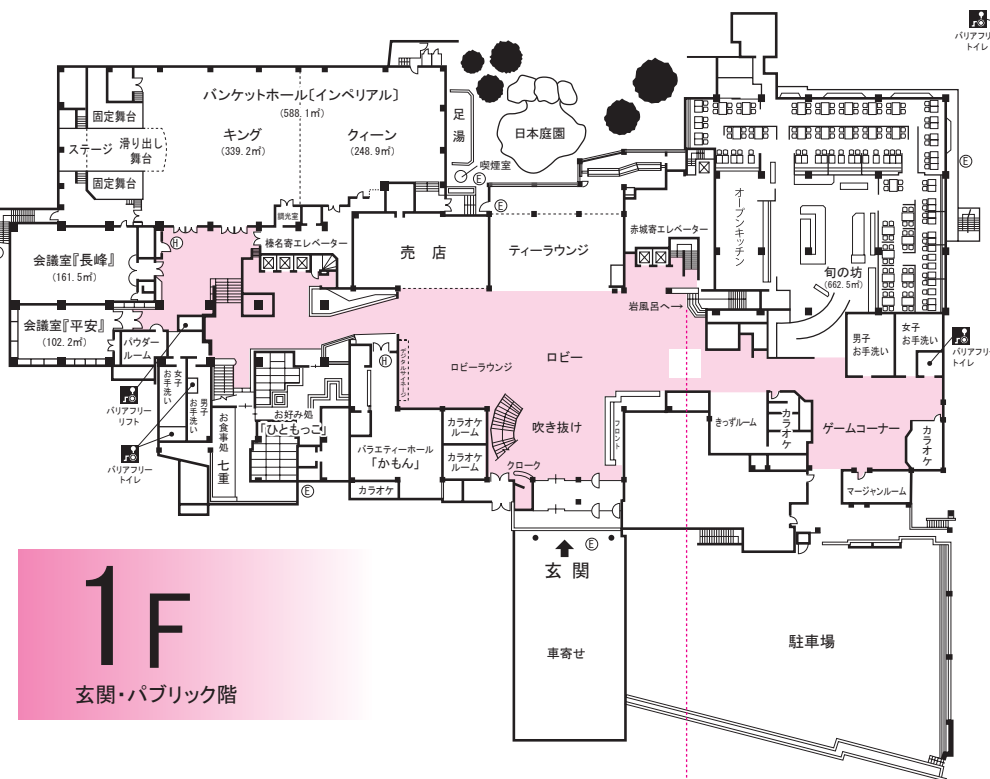

- 凡例
- Ⓔ.....非常口
 - Ⓕ.....消火器
 - Ⓖ.....消火栓
 - Ⓖ.....非常梯子

- ◆防災
- 警備員24時間巡回 ●室内消火栓
 - 消火器の設置 ●鉄製客室ドア・スプリンクラー
 - 煙探知機・危険防止と安全誘導用TVカメラ ●自家発電機
 - 避難用外部日差し

立面図

スカイホール「天の川」	9F	客室715~723	7F	客室731~740
客室851~855	8F	客室615~627	6F	客室631~640
客室801~810	8F	客室515~527	5F	客室531~540
客室751~758	7F	客室415~427	4F	客室431~440
客室651~658	6F	客室315~326	3F	客室331~340
客室551~558	5F	宴会場	2F	茶室「日庵」「芳月」 料理茶屋 宴会場
大浴場「天晴れの湯」 貸切露天風呂「星」「空」「月」 貸切家族風呂「からっ風」「かかあ天下」 マッサージ・エステサロン プール 会議場「鳥帽子」	3F	宴会場 ギャラリー「ふれあい」	2F	ダイニングルーム 「アスティア」
お食事処「船尾」 宴会場	2F	フロント・玄関・ロビー ティーラウンジ・足湯 パライフェーホール「かもん」 売店・情報コーナー	1F	食堂「旬の坊」 おしゃべり横丁「丁目~6丁目」 きつぷルーム ゲームコーナー マージナルーム
バンケットホール「インベリアル」 会議場「長峰」「平安」 お好み処「ひともっこ」 お食事処「七重」	1F	岩風呂 露天風呂	BF	

- 客室183室 ● 最大収容人員900名様
- 宴会場 大・中・小24区画
- 会議室 大・中・小8区画
- 駐車場 自家用車500台・バス50台

2F
宴会場階