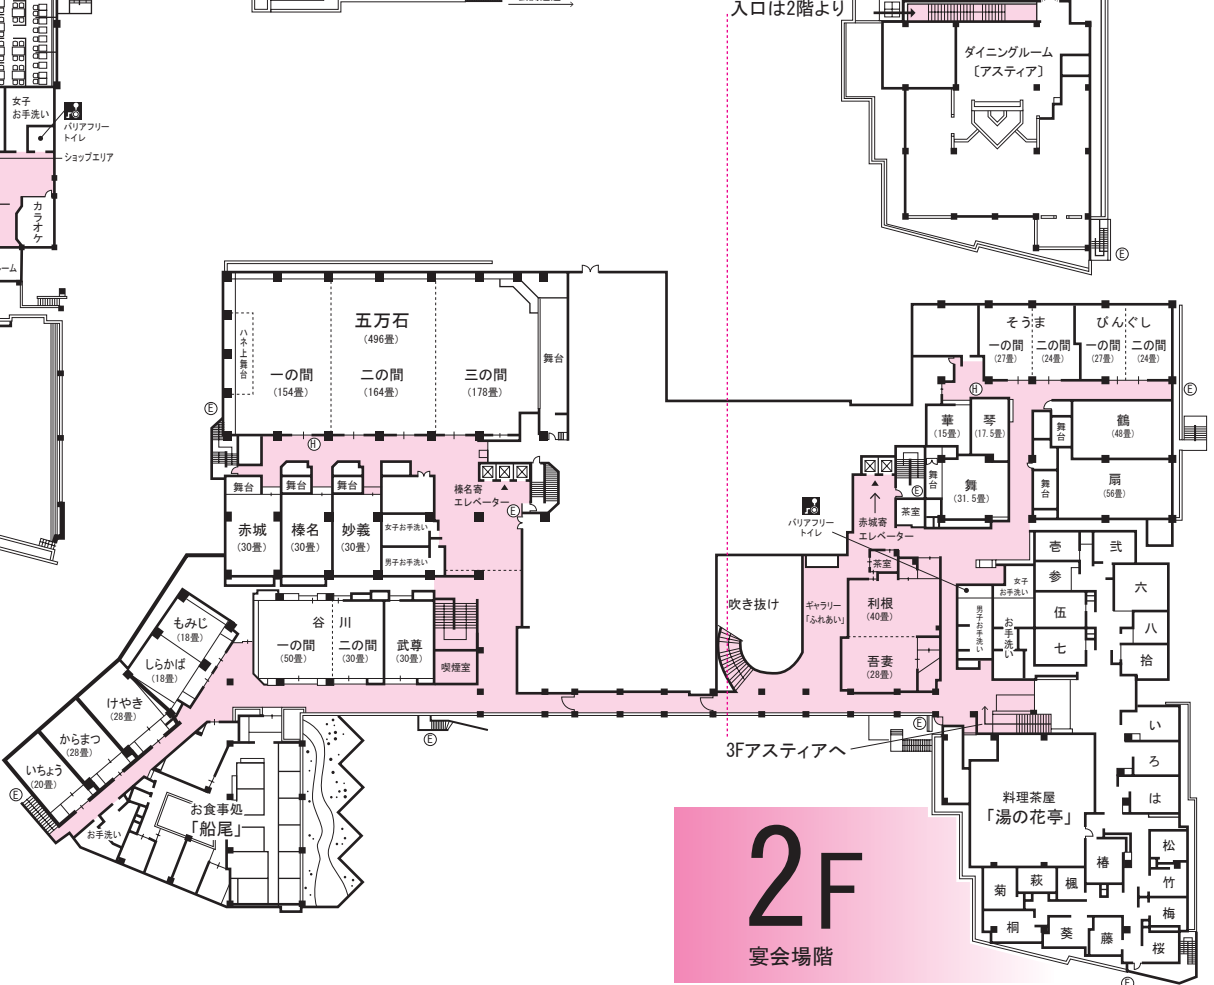

- 凡例
- Ⓔ.....非常口
 - Ⓕ.....消火器
 - Ⓖ.....消火栓
 - Ⓖ.....非常梯子

- ◆防災
- 警備員24時間巡回
 - 室内消火栓
 - 消火器の設置
 - 鉄製客室ドア・スプリンクラー
 - 煙探知機
 - 危険防止と安全誘導用TVカメラ
 - 自家発電機
 - 避難用外部日差し

立面図

スカイホール「天の川」	9F				
客室851~855	客室801~810	8F			
客室751~758	客室702~713	7F	客室715~723	客室731~740	
客室651~658	客室602~613	6F	客室615~627	客室631~640	
客室551~558	客室502~513	5F	客室515~527	客室531~540	
大浴場「天晴れの湯」 貸切露天風呂「星」「空」「月」 貸切家族風呂「からっ風」「かかあ天下」 マッサージ・エステサロン プール チャペル「With」 バンケットホール「鳥帽子」	客室415~427	4F	客室431~440		
お食事処「船尾」 宴会場	客室315~326	3F	客室331~340		
	ライブラリ「憩空間」	3F			
	宴会場	2F	茶室「日庵」「芳月」 宴会場		
	フロント・玄関・ロビー ロビーラウンジ・ティールラウンジ バラエティーホール「かもん」 売店・情報コーナー	1F	食座「旬の坊」 おしゃべり横丁「1丁目~5丁目」 キッズスペース ゲームコーナー マージャンルーム		
		Bf	岩風呂 露天風呂		

- 客室183室
- 最大収容人員922名様
- 宴会場 大・中・小31区画
- 会議室 大・中・小11区画
- 駐車場 自家用車370台・バス50台

1F
玄関・パブリック階

Bf
岩風呂・露天風呂

3F

4F

2F
宴会場階