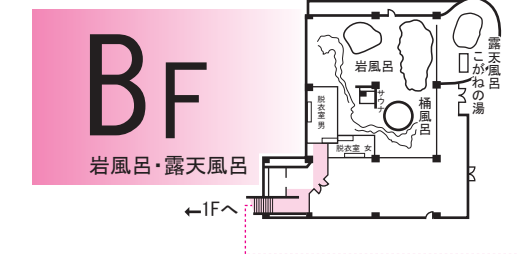

- 凡例
- Ⓔ.....非常口
 - Ⓕ.....消火器
 - Ⓖ.....消火栓
 - Ⓖ.....非常梯子

- ◆防災
- 警備員24時間巡回
 - 室内消火栓
 - 消火器の設置
 - 鉄製客室ドア・スプリンクラー
 - 煙探知機
 - 危険防止と安全誘導用TVカメラ
 - 自家発電機
 - 避難用外部日差し

立面図

スカイホール「天の川」	9F				
客室851~855	客室801~810	8F			
客室751~758	客室702~713	7F	客室715~723	客室731~740	
客室651~658	客室602~613	6F	客室615~627	客室631~640	
客室551~558	客室502~513	5F	客室515~527	客室531~540	
大浴場「天晴れの湯」 貸切露天風呂「星」「空」「月」 貸切家族風呂「からっ風」「かかあ天下」 マッサージ・エステサロン プール チャペル「With」 バンケットホール「鳥帽子」	客室415~427	4F	客室431~440		
お食事処「船尾」 宴会場	客室315~326	3F	客室331~340		
	ライブラリ「憩空間」	3F			
	宴会場	2F	茶室「日庵」「芳月」 宴会場		
	フロント・玄関・ロビー ロビーラウンジ・ティールラウンジ バラエティーホール「かもん」 売店・情報コーナー	1F	食座「旬の坊」 おしゃべり横丁「1丁目~5丁目」 キッズスペース ゲームコーナー マージャンルーム		
		Bf	岩風呂 露天風呂		

- 客室183室
- 最大収容人員922名様
- 宴会場 大・中・小31区画
- 会議室 大・中・小11区画
- 駐車場 自家用車370台・バス50台

1F
玄関・パブリック階

Bf
岩風呂・露天風呂

3F

4F

2F
宴会場階