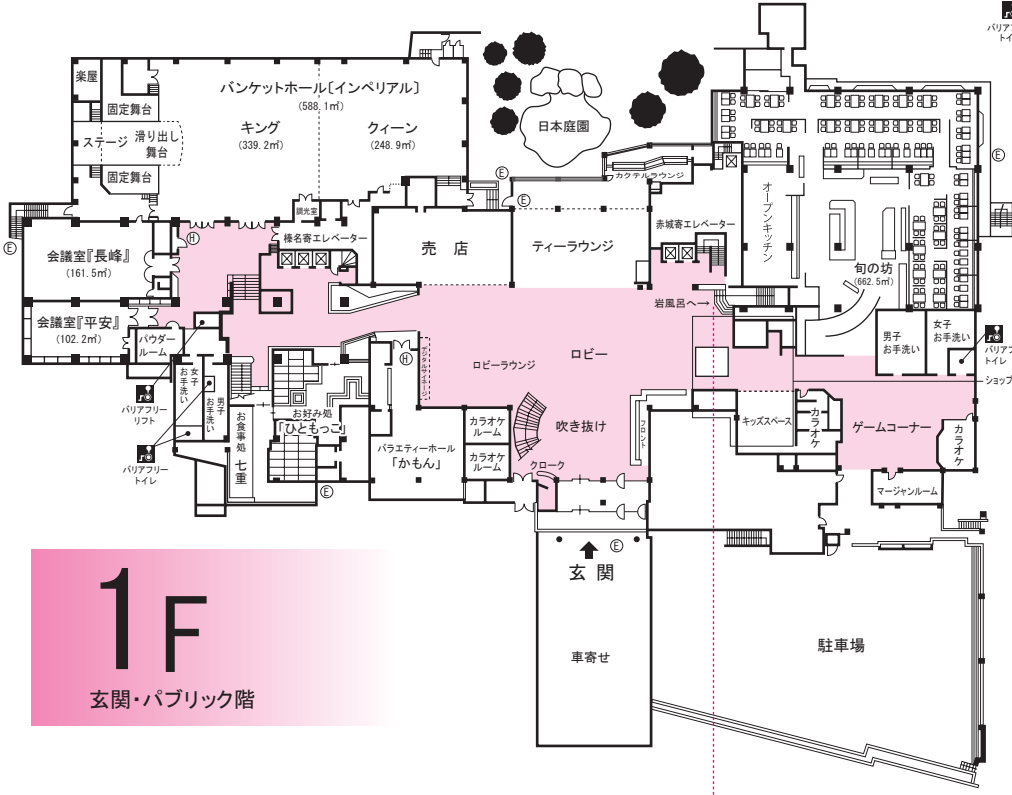

- 凡例
- Ⓔ.....非常口
 - Ⓕ.....消火器
 - Ⓖ.....消火栓
 - Ⓖ.....非常梯子

- ◆防災
- 警備員24時間巡回
 - 室内消火栓
 - 消火器の設置
 - 鉄製客室ドア・スプリンクラー
 - 煙探知機
 - 危険防止と安全誘導用TVカメラ
 - 自家発電機
 - 避難用外部日差し

立面図

スカイホール「天の川」	9F				
客室851~855	客室801~810	8F			
客室751~758	客室702~713	7F	客室715~723	客室731~740	
客室651~658	客室602~613	6F	客室615~627	客室631~640	
客室551~558	客室502~513	5F	客室515~527	客室531~540	
大浴場「天晴れの湯」 貸切露天風呂「星」「空」「月」 貸切家族風呂「からっ風」「かかあ天下」 マッサージ・エステサロン プール チャペル「With」 バンケットホール「鳥帽子」	客室415~427	4F	客室431~440		
お食事処「船尾」 宴会場	客室315~326	3F	客室331~340		
	ライブラリ「憩空間」	3F			
	宴会場	2F	茶室「日庵」「芳月」 宴会場		
	フロント・玄関・ロビー ロビーラウンジ・ティールラウンジ バラエティーホール「かもん」 売店・情報コーナー	1F	食座「旬の坊」 おしゃべり横丁「1丁目~5丁目」 キッズスペース ゲームコーナー マージャンルーム		
		Bf	岩風呂 露天風呂		

- 客室183室
- 最大収容人員922名様
- 宴会場 大・中・小31区画
- 会議室 大・中・小11区画
- 駐車場 自家用車370台・バス50台

1F
玄関・パブリック階

Bf
岩風呂・露天風呂

3F

4F

2F
宴会場階